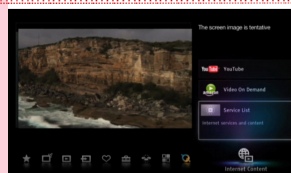

Lunettes 3D enfant

TDGBR50
Existe en bleu et en rose.

Support mural

SU-WL500

Adaptateur Wifi

UWABR100AEP

Plus Sony / Bénéfices clients

BRAVIA Internet Video