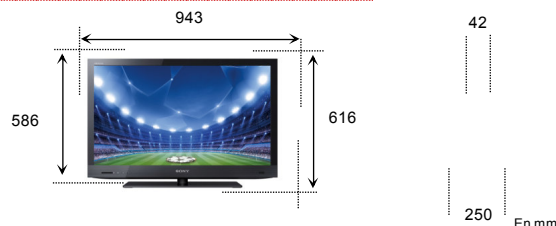

DIMENSIONS

Données logistiques

Code EAN : 4905524736526

Colisage : 1

(*) Selon couverture géographique