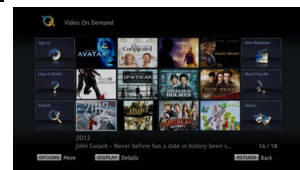

Motionflow-XR 200

Bénéficiez du meilleur rendu possible grâce au nouveau traitement dédié à la 3D, le Motionflow-XR 200 qui associe à la fois une nouvelle dalle ainsi que la technologie X-Reality.

Nouvelle dalle

+
Picture Engine
X-Reality